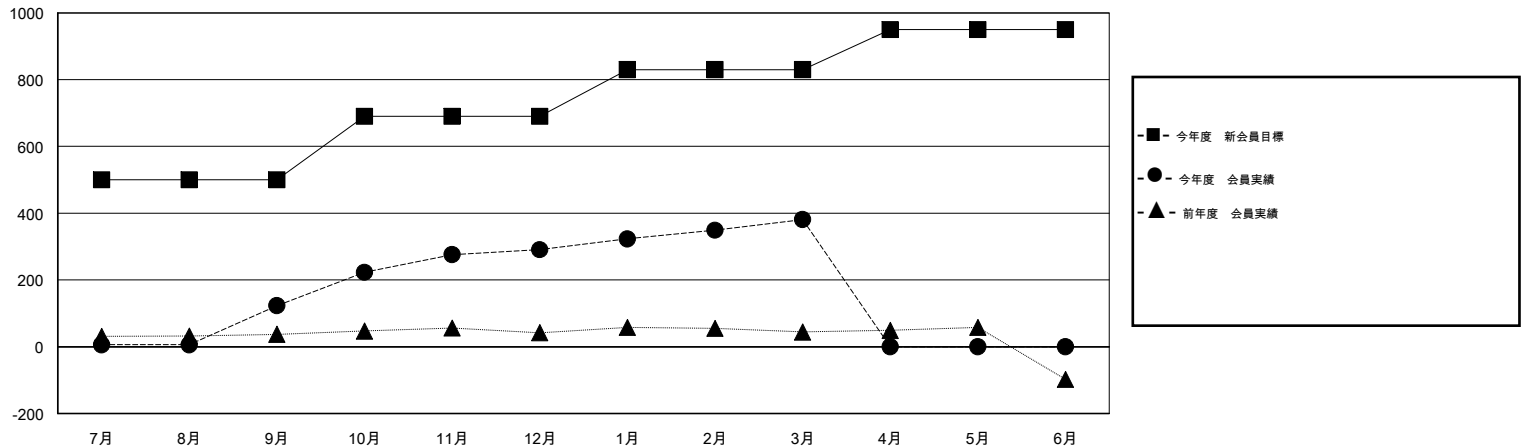

MONTHLY MEMBERSHIP PROGRESS REPORT

District 336 C

Results as of: 3/31/2016

GMT: Masayoshi Maruyama

地域 JAPAN

GMT会則地域 5-Jap

クラブ					名				
結果: 2015-2016					結果: 2015-2016				
四半期	新クラブ目標	新クラブ	解散クラブ	純増/減	四半期	新会員目標	チャーターメン バー/新会員	退会者	純増/減
7月/8月/9月	0	0	1	-1	7月/8月/9月	500	205	82	123
10月/11月/12月	1	0	0	0	10月/11月/12月	190	220	52	168
1月/2月/3月	0	0	0	0	1月/2月/3月	140	138	48	90
4月/5月/6月	0	0	0	0	4月/5月/6月	120	0	0	0

新クラブ目標及び実績累計

会員目標及び実績累計

解散クラブ: 1	73 CLUBS OF 97 一名以上の新会員を登録	男女別
		男性 3,010 (84.22%)
		女性 564 (15.78%)
退会者	健康診断データはこちら	家族会員 779
物故会員 16		世帯主 364
クラブ解散 10		世帯主以外 415
その他 156		
合計 182		