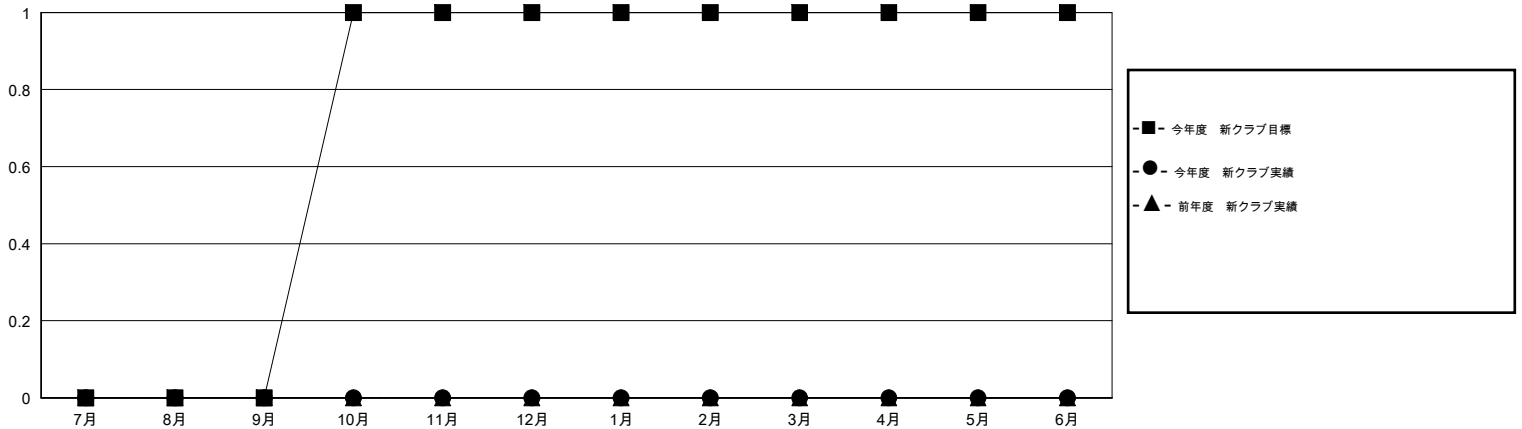

MONTHLY MEMBERSHIP PROGRESS REPORT

District 336 C

Results as of: 3/31/2016

GMT: Masayoshi Maruyama

地域 JAPAN

GMT会則地域 5-Jap

クラブ					名				
結果: 2015-2016					結果: 2015-2016				
四半期	新クラブ目標	新クラブ	解散クラブ	純増/減	四半期	新会員目標	チャーターメン バー/新会員	退会者	純増/減
7月/8月/9月	0	0	1	-1	7月/8月/9月	500	205	82	123
10月/11月/12月	1	0	0	0	10月/11月/12月	190	220	52	168
1月/2月/3月	0	0	0	0	1月/2月/3月	140	138	48	90
4月/5月/6月	0	0	0	0	4月/5月/6月	120	0	0	0

新クラブ目標及び実績累計

会員目標及び実績累計

解散クラブ: 1	73 CLUBS OF 97 一名以上の新会員を登録	男女別
		男性 3,010 (84.22%)
		女性 564 (15.78%)
退会者	健康診断データはこちら	家族会員 779
物故会員 16		世帯主 364
クラブ解散 10		世帯主以外 415
その他 156		
合計 182		